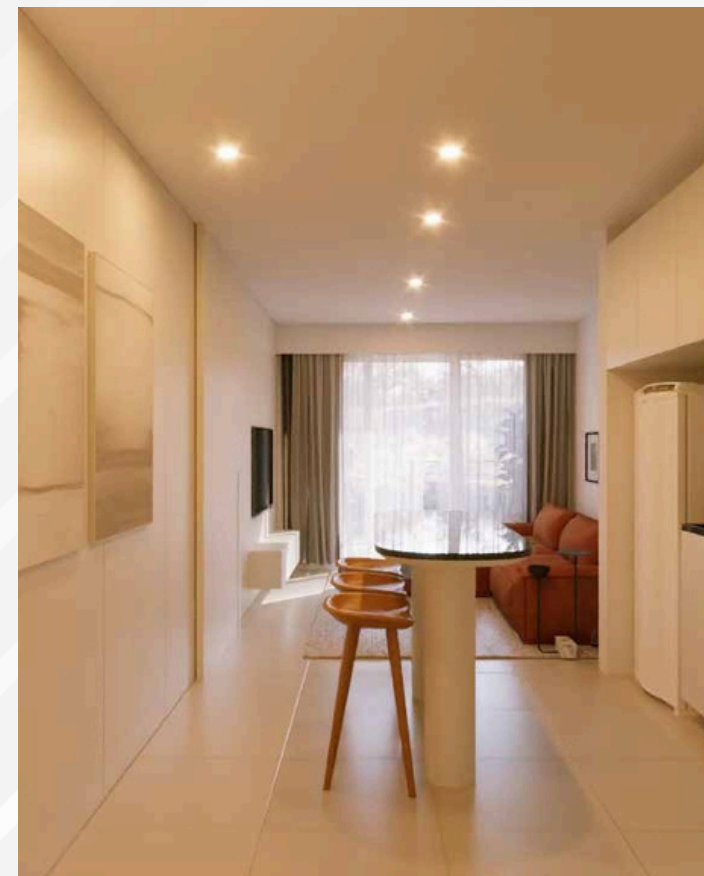

Conectividad real
y una mejor forma de vivir

PH. MIRADOR

Chivo Chivo Proyecto en
construcción

Apartamentos de 45 m²

2 habitaciones / 1 baño

Desde **\$79,995.00**

Ingreso familiar
\$1,200 por mes

+507 833-9534

**PRIMERAS
ENTREGAS 2026**

*Consulta términos y condiciones. *Imágenes de referencia.

Apartamento 45 m²

2 habitaciones

Baño

Estacionamiento

Amplio balcón

*Consulta términos y condiciones. *Imágenes de referencia.