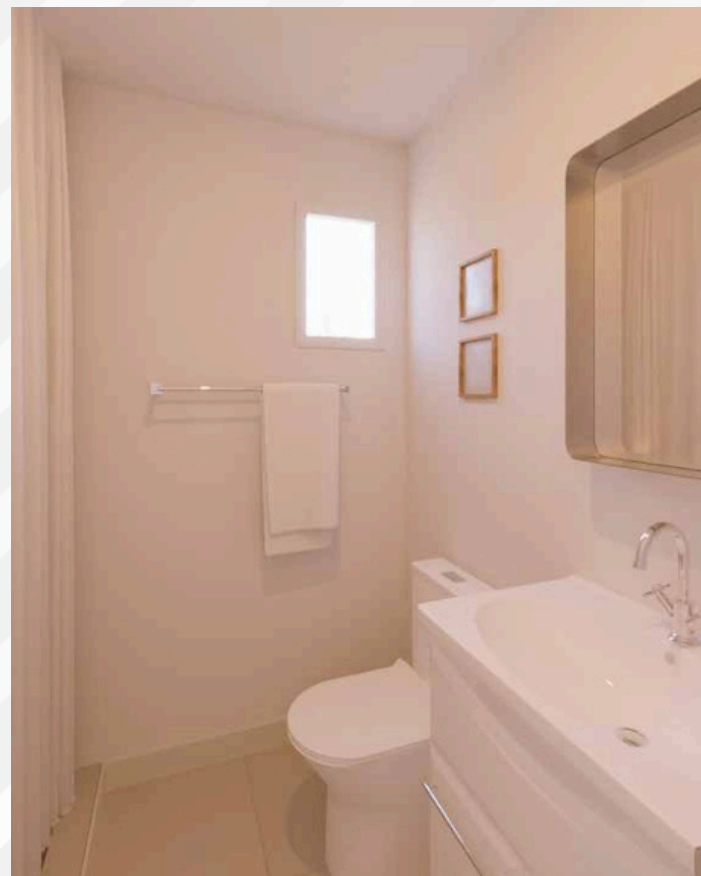

Conectividad real
y una mejor forma de vivir

PH. MIRADOR

Chivo Chivo Proyecto en
construcción

Apartamentos de 45 m²

2 habitaciones / 1 baño

Desde **\$79,995.00**

Ingreso familiar
\$1,200 por mes

+507 833-9534

**PRIMERAS
ENTREGAS 2026**

*Consulta términos y condiciones. *Imágenes de referencia.

Apartamento 45 m²

2 habitaciones

Baño

Estacionamiento

Amplio balcón

*Consulta términos y condiciones. *Imágenes de referencia.