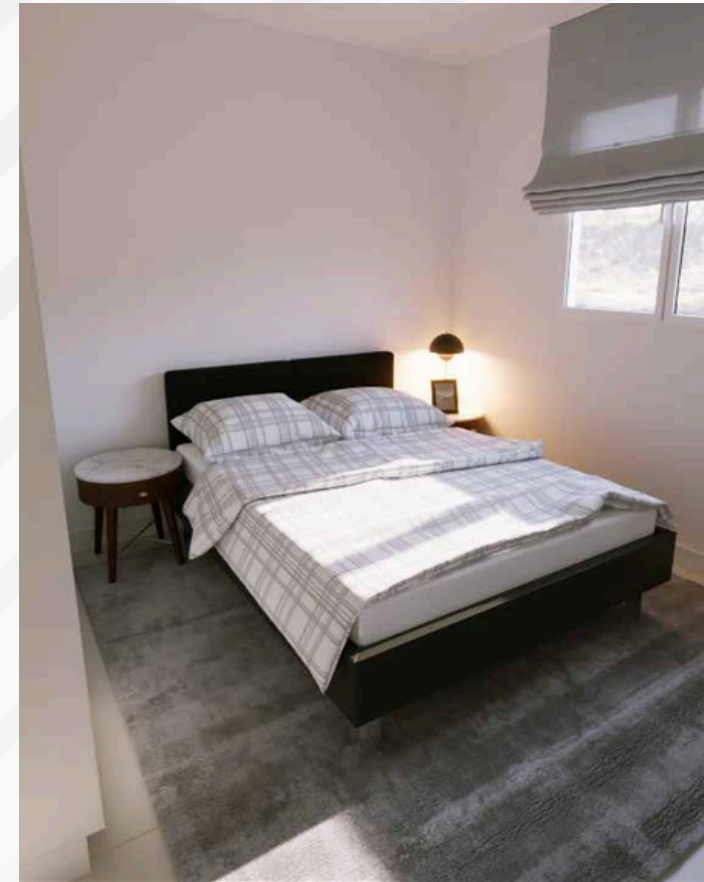

*Consulta términos y condiciones. *Imágenes de referencia.