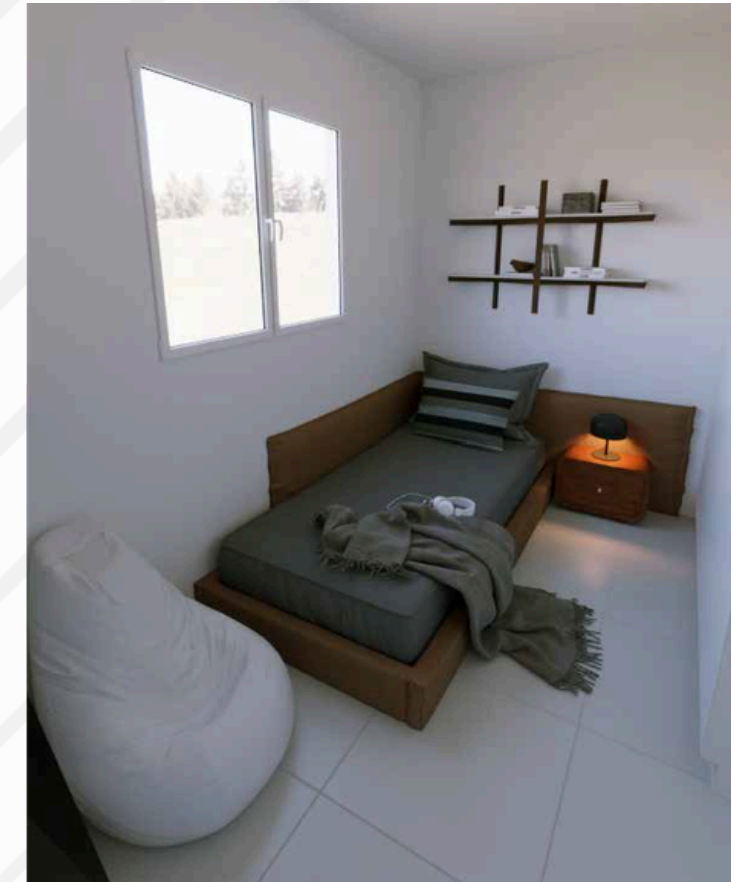

Conectividad real
y una mejor forma de vivir

PH. MIRADOR

Chivo Chivo Proyecto en
construcción

Apartamentos de 45 m²

2 habitaciones / 1 baño

Desde **\$79,995.00**

Ingreso familiar
\$1,200 por mes

+507 833-9534

**PRIMERAS
ENTREGAS 2026**

*Consulta términos y condiciones. *Imágenes de referencia.

Apartamento 45 m²

2 habitaciones

Baño

Estacionamiento

Amplio balcón

*Consulta términos y condiciones. *Imágenes de referencia.